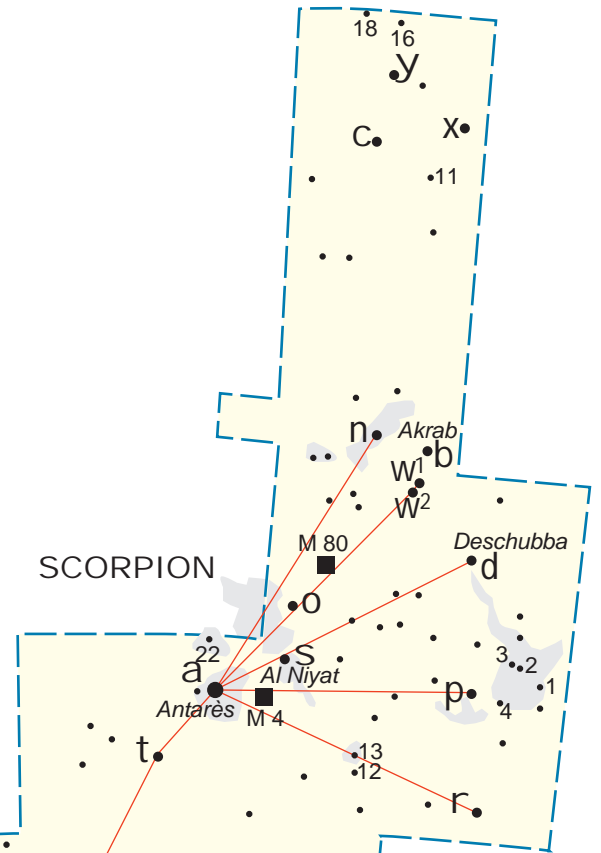

SERPENT (tête)

Le Serpent est la seule constellation scindée en deux parties. A l'origine elle n'en constituait qu'une seule avec Ophiuchus: le *Serpentaire*.

- • • étoiles
- amas globulaire
- ⊖ amas ouvert
- galaxie
- ⊙ nébuleuse planétaire
- ▲ nébuleuse diffuse
- △ autres